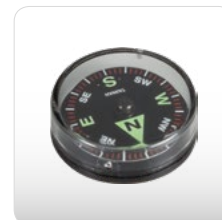

Lieferumfang

- Transportkoffer (Kunststoff)
- 40 x 35 cm Spiegel (Stahl)
- Saugfuß
- Mast- und Wandhalterung
- Kompass
- Montagezubehör
- Aufbauanleitung

Logistische Daten

- Abmessungen Transportkoffer: 410 x 500 x 120 mm (B/H/T)
- Gewicht: 3250 g

Leistungsmerkmale

- Robuste Camping-Satellitenanlage mit umfangreichen Zubehör.
- Der Saugfuß garantiert eine feste und stabile Montage auf allen glatten Oberflächen.
- Kann der Saugfuß nicht angebracht werden, liegt im Lieferumfang auch eine Halterung zur Befestigung an einem Mast oder einer Wand bei.

Elevationsmesser

Kompass

Transportkoffer

Saugfuß für Oberflächen

Montage am Mast

Montage an der Wand