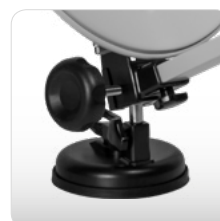

Lieferumfang

- Transportkoffer (Kunststoff)
- 40 x 35 cm Spiegel (Stahl)
- Saugfuß
- Mast- und Wandhalterung
- Kompass
- Montagezubehör
- Aufbauanleitung

Logistische Daten

- Abmessungen Transportkoffer: 410 x 500 x 120 mm (B/H/T)
- Gewicht: 3250 g

Leistungsmerkmale

- Robuste Camping-Satellitenanlage mit umfangreichen Zubehör.
- Der Saugfuß garantiert eine feste und stabile Montage auf allen glatten Oberflächen.
- Kann der Saugfuß nicht angebracht werden, liegt im Lieferumfang auch eine Halterung zur Befestigung an einem Mast oder einer Wand bei.

Elevationsmesser

Kompass

Transportkoffer

Saugfuß für Oberflächen

Montage am Mast

Montage an der Wand