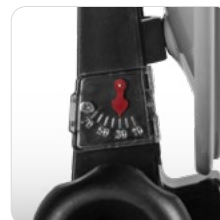

Lieferumfang

- Transportkoffer (Kunststoff)
- 40 x 35 cm Spiegel (Stahl)
- Saugfuß
- Mast- und Wandhalterung
- Kompass
- Montagezubehör
- Aufbauanleitung

Logistische Daten

- Abmessungen Transportkoffer: 410 x 500 x 120 mm (B/H/T)
- Gewicht: 3250 g

Leistungsmerkmale

- Robuste Camping-Satellitenanlage mit umfangreichen Zubehör.
- Der Saugfuß garantiert eine feste und stabile Montage auf allen glatten Oberflächen.
- Kann der Saugfuß nicht angebracht werden, liegt im Lieferumfang auch eine Halterung zur Befestigung an einem Mast oder einer Wand bei.

Elevationsmesser

Kompass

Transportkoffer

Saugfuß für Oberflächen

Montage am Mast

Montage an der Wand