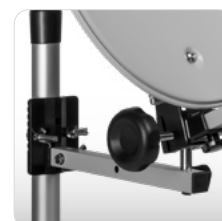

Lieferumfang

- Transportkoffer (Kunststoff)
- 40 x 35 cm Spiegel (Stahl)
- Saugfuß
- Mast- und Wandhalterung
- Kompass
- Montagezubehör
- Aufbauanleitung

Logistische Daten

- Abmessungen Transportkoffer: 410 x 500 x 120 mm (B/H/T)
- Gewicht: 3250 g

Leistungsmerkmale

- Robuste Camping-Satellitenanlage mit umfangreichen Zubehör.
- Der Saugfuß garantiert eine feste und stabile Montage auf allen glatten Oberflächen.
- Kann der Saugfuß nicht angebracht werden, liegt im Lieferumfang auch eine Halterung zur Befestigung an einem Mast oder einer Wand bei.

Elevationsmesser

Kompass

Transportkoffer

Saugfuß für Oberflächen

Montage am Mast

Montage an der Wand